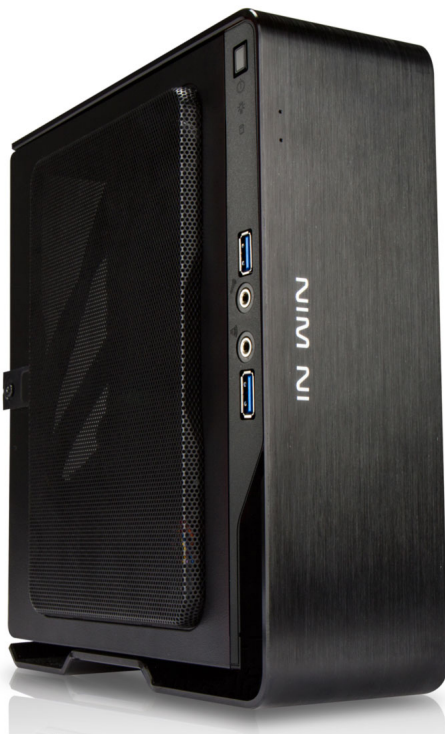

MBI PRO

Le PC MBI PRO profite d'une conception réduite afin d'occuper le minimum de place. Fabriqué à Mulhouse en Alsace puis installé chez vous sans frais dans le Haut-Rhin. Pour plus de renseignements, vous pouvez nous contacter au 03 67 100 180.

Note : Pas noté

Prix

Prix ??de vente799,90 €

Prix de vente hors-taxé666,58 €